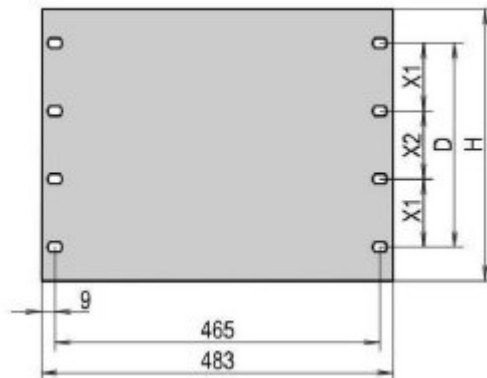

19" ПЕРЕДНИЕ ПАНЕЛИ

- Анодированный алюминий 3мм, светло-серый (RAL 7035)

РАЗМЕРЫ: 1 - 8 U

РАЗМЕРЫ: 7 - 10 U

ИНФОРМАЦИЯ ДЛЯ ЗАКАЗА

Высота	H	D	X1	X2	Монтажные № для заказа отверстия	
U	mm	mm	mm	mm		
1	43.6	31.7	-		4	30219098-CN
2	88.1	76.2	-		4	30219101-CN
3	132.5	57.1	-		4	30219104-CN
4	177.0	101.6	-		4	30219107-CN
5	221.4	146.0	-		4	30219110-CN
6	265.9	190.4	-		4	30219113-CN
7	310.3	234.9	-		4	30219137-CN
8	354.8	279.4	-		4	30219138-CN
9	399.2	323.8	101.6	120.6	8	30219143-CN
10	443.7	368.3	101.6	165.1	8	30219144-CN