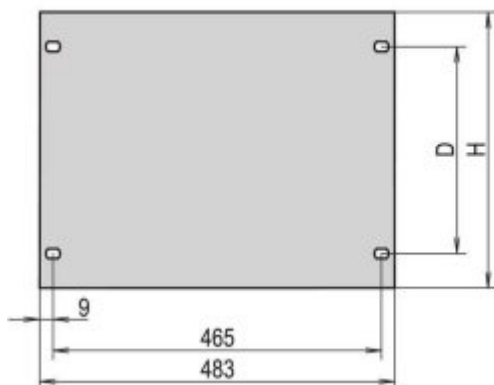

19" ПЕРЕДНИЕ ПАНЕЛИ

- Анодированный алюминий 3мм, светло-серый (RAL 7035)

РАЗМЕРЫ: 1 - 8 U

РАЗМЕРЫ: 7 - 10 U

ИНФОРМАЦИЯ ДЛЯ ЗАКАЗА

Высота	H	D	X1	X2	Монтажные № для заказа отверстия	
U	mm	mm	mm	mm		
1	43.6	31.7	-		4	30219098-CN
2	88.1	76.2	-		4	30219101-CN
3	132.5	57.1	-		4	30219104-CN
4	177.0	101.6	-		4	30219107-CN
5	221.4	146.0	-		4	30219110-CN
6	265.9	190.4	-		4	30219113-CN
7	310.3	234.9	-		4	30219137-CN
8	354.8	279.4	-		4	30219138-CN
9	399.2	323.8	101.6	120.6	8	30219143-CN
10	443.7	368.3	101.6	165.1	8	30219144-CN